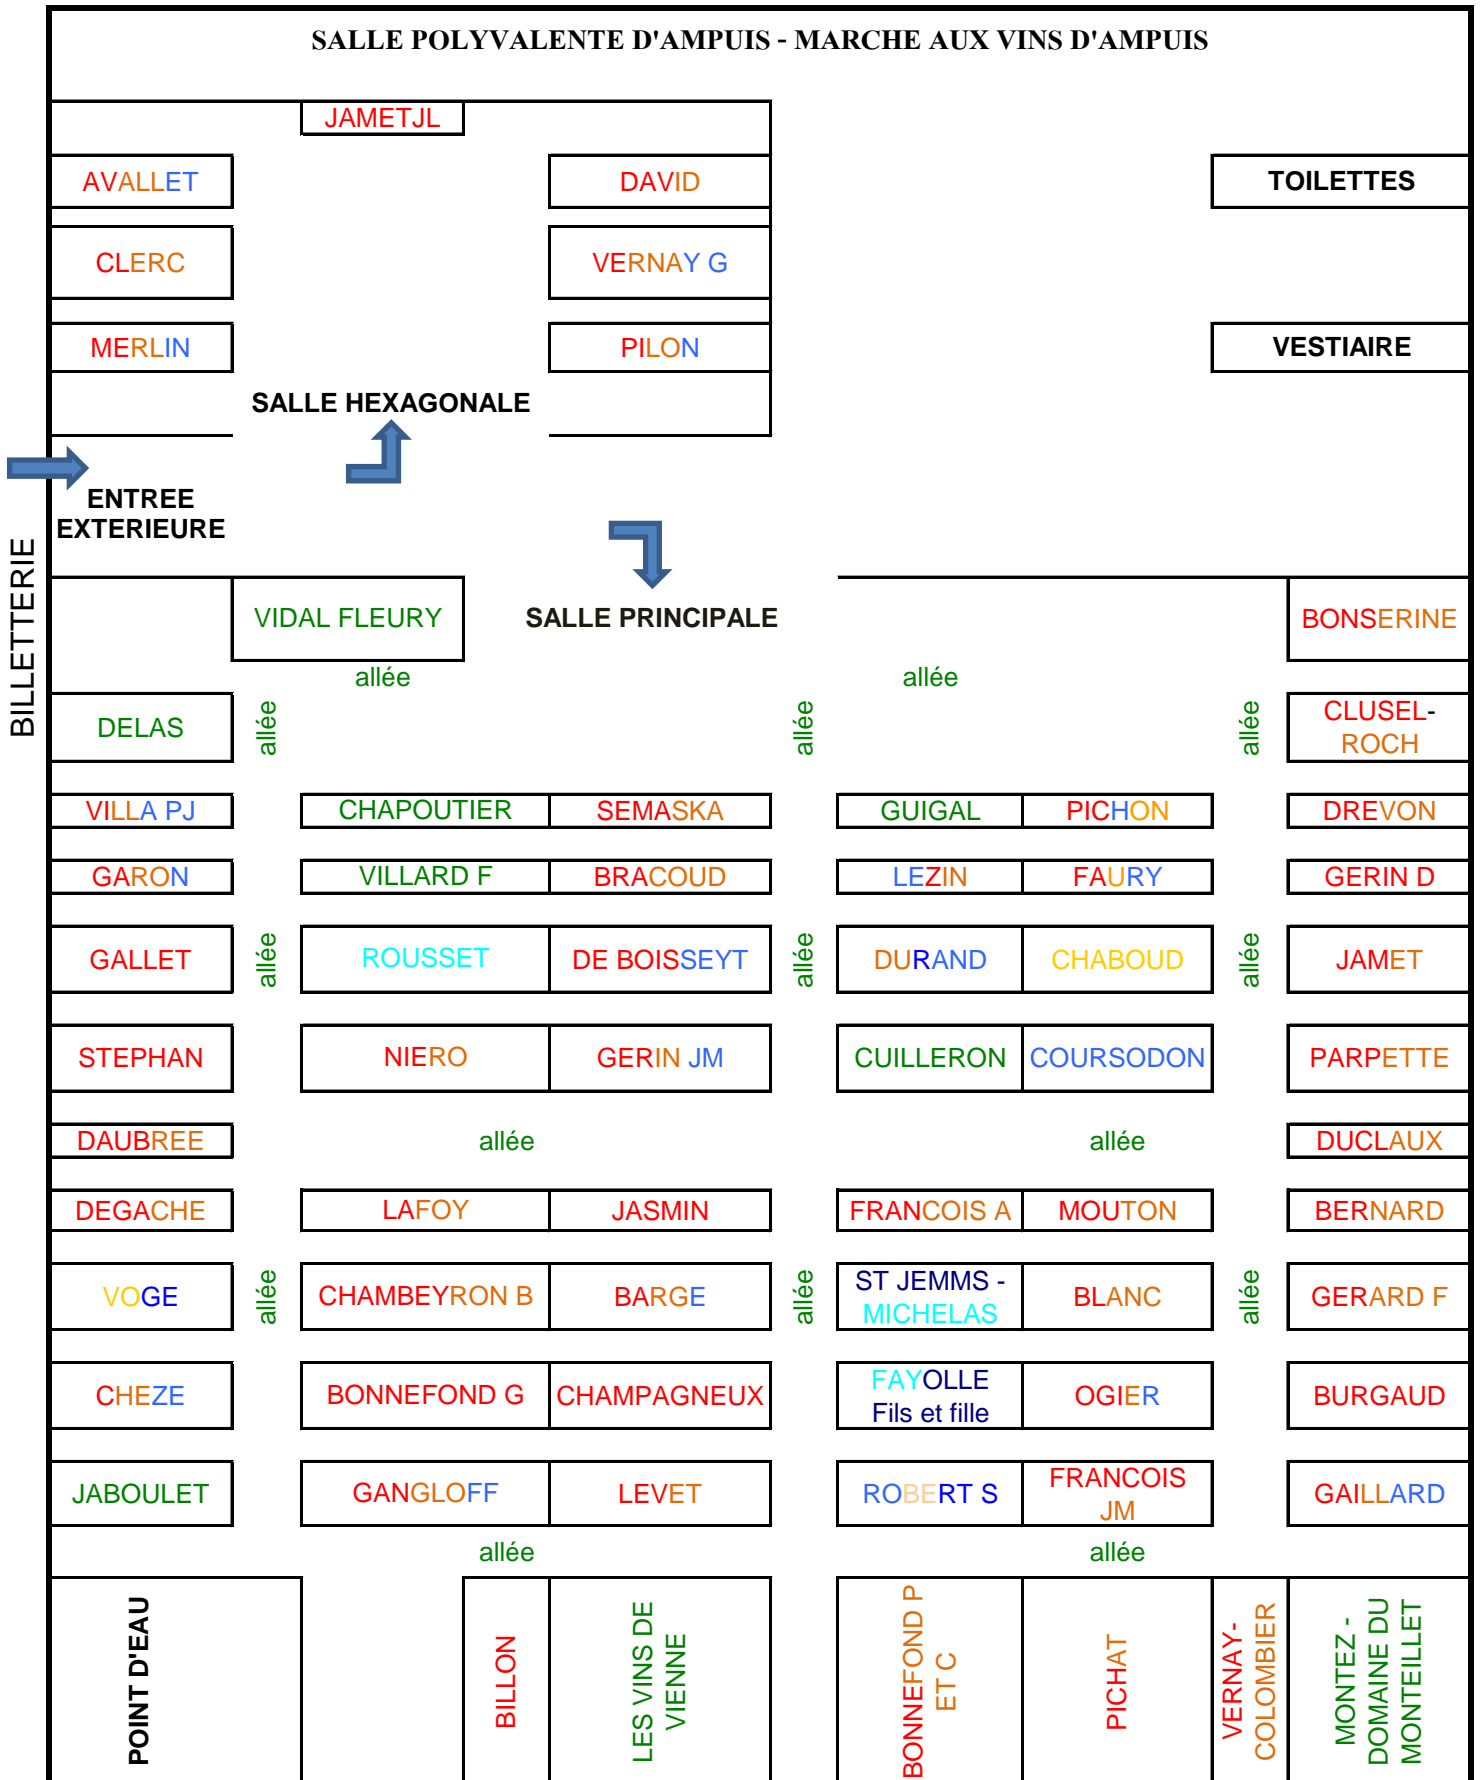

SALLE POLYVALENTE D'AMPUIS - MARCHE AUX VINS D'AMPUIS

Légende : La couleur du nom des domaines varie suivant les vins qu'ils présentent : Côte-Rôtie, Condrieu, Saint-Péray, Saint-Joseph, Crozes-Hermitage, Cornas, hermitage, large gamme de vins, *liste non exhaustive, donnée à titre indicatif